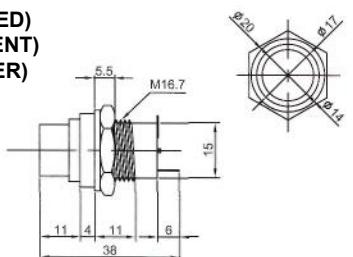

E-10

S-9

E-5

**N-831 (NEON)** **N-831L (LED)**  
**N-831P (TUNGSTEN FILAMENT)**  
**LH-010 E-10 резьба (HOLDER)**  
Аналог **N-831H**

**ELB01 Epoxy LED Bulb**  
с резистором 12В 24В

\* UL Flame:94V-0

**N-832 (NEON)** **N-832L (LED)**  
**N-832P (TUNGSTEN FILAMENT)**  
**LH-011 E-10 резьба (HOLDER)**  
Аналог **N-832H**