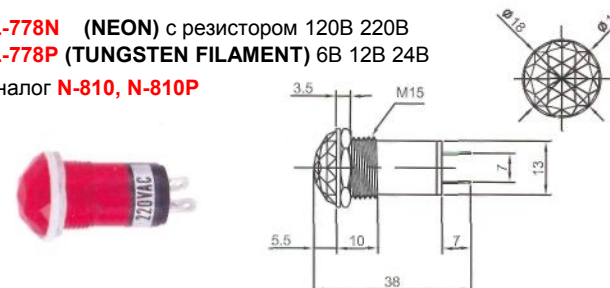

IL-778N (NEON) с резистором 120В 220В
IL-778P (TUNGSTEN FILAMENT) 6В 12В 24В
Аналог **N-810, N-810P**