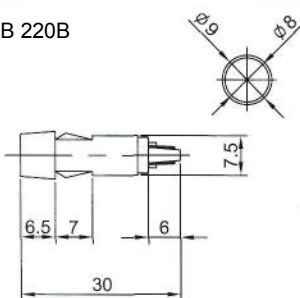

N-830 (NEON) с резистором 120В 220В
N-830P (TUNGSTEN FILAMENT)
6В 12В 24В