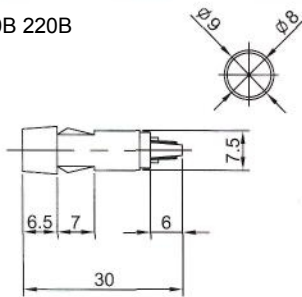

N-830 (NEON) с резистором 120В 220В
N-830P (TUNGSTEN FILAMENT)
6В 12В 24В