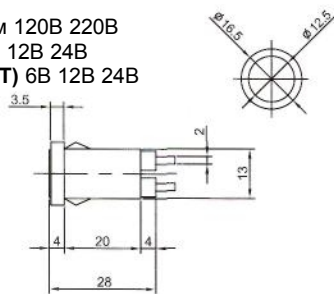

IL-302N (NEON) с резистором 120В 220В
IL-302L (LED) с резистором 6В 12В 24В
IL-302P (TUNGSTEN FILAMENT) 6В 12В 24В
Аналог **N-828B, N-828BL, N-828BP**