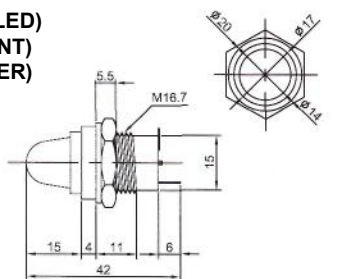

E-10

S-9

E-5

**N-831 (NEON)** **N-831L (LED)**  
**N-831P (TUNGSTEN FILAMENT)**  
**LH-010 E-10 резьба (HOLDER)**  
Аналог **N-831H**

**ELB01 Epoxy LED Bulb**  
с резистором 12В 24В

\* UL Flame:94V-0

**N-832 (NEON)** **N-832L (LED)**  
**N-832P (TUNGSTEN FILAMENT)**  
**LH-011 E-10 резьба (HOLDER)**  
Аналог **N-832H**