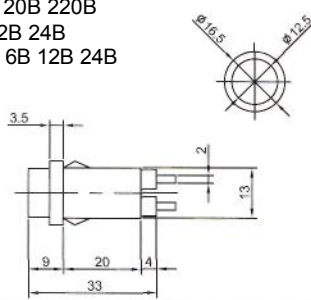

# ИНДИКАТОРЫ

Выводы показаны условно

**N-827 (NEON)** с резистором 120В 220В  
**N-827P (TUNGSTEN FILAMENT)**  
6В 12В 24В

**IL-954N (NEON)** с резистором 120В 220В  
Аналог **N-835W**

**IL-301N (NEON)** с резистором 120В 220В  
**IL-301L (LED)** с резистором 6В 12В 24В  
**IL-301P (TUNGSTEN FILAMENT)** 6В 12В 24В  
Аналог **N-828, N-828L, N-826P**