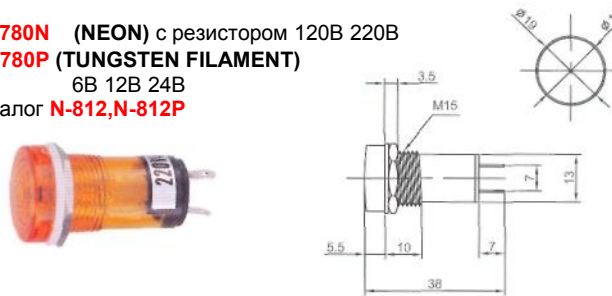

IL-780N (NEON) с резистором 120В 220В
IL-780P (TUNGSTEN FILAMENT)
6В 12В 24В
Аналог **N-812, N-812P**