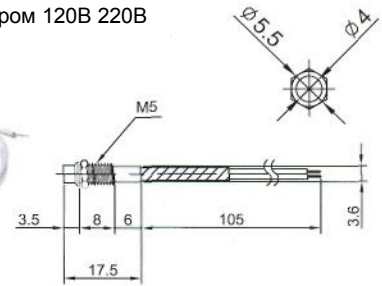

IL-954N (NEON) с резистором 120В 220В
Аналог **N-835W**