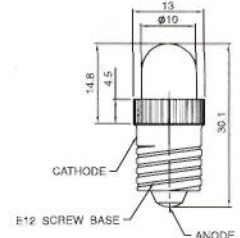

E-10

S-9

E-5

**N-831 (NEON)** **N-831L (LED)**  
**N-831P (TUNGSTEN FILAMENT)**  
**LH-010 E-10 резьба (HOLDER)**  
Аналог **N-831H**

**ELB01 Epoxy LED Bulb**  
с резистором 12В 24В

\* UL Flame:94V-0

**N-832 (NEON)** **N-832L (LED)**  
**N-832P (TUNGSTEN FILAMENT)**  
**LH-011 E-10 резьба (HOLDER)**  
Аналог **N-832H**