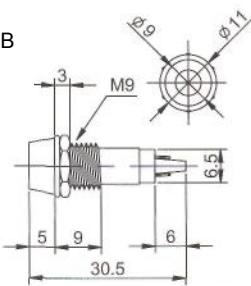

IL-762N (NEON) без резистора
N-704L (LED) с резистором 6В 12В 24В
IL-762P (TUNGSTEN FILAMENT)
6В 12В 24В
Аналог **N-704, N-704P**