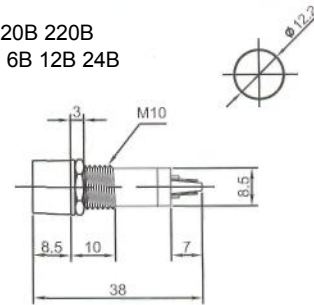

IL-763N (NEON) с резистором 120В 220В
IL-763P (TUNGSTEN FILAMENT) 6В 12В 24В
Аналог **N-801, N-801P**