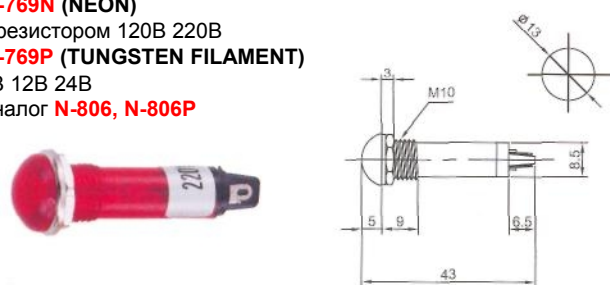

IL-769N (NEON)
с резистором 120В 220В
IL-769P (TUNGSTEN FILAMENT)
6В 12В 24В
Аналог **N-806, N-806P**