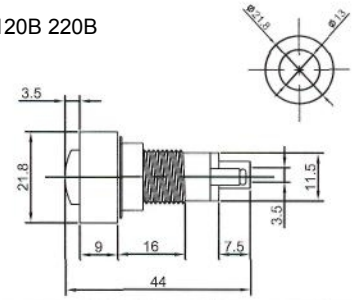

N-836 (NEON) с резистором 120В 220В