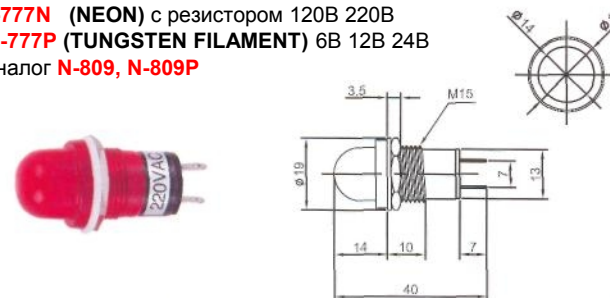

IL-777N (NEON) с резистором 120В 220В
IL-777P (TUNGSTEN FILAMENT) 6В 12В 24В
Аналог **N-809, N-809P**