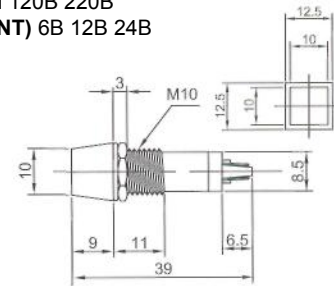

IL-765N (NEON) с резистором 120В 220В
IL-765P (TUNGSTEN FILAMENT) 6В 12В 24В
Аналог **N-802, N-802P**