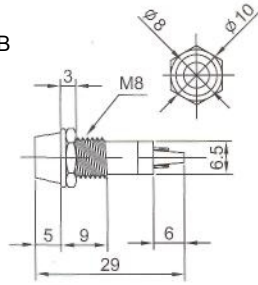

Неоновые (Neon)/Светодиодные (LED) Накаливания (Tungsten Filament)

ИНДИКАТОРЫ

Выводы показаны условно

N-702 (NEON) без резистора
N-702L (LED) с резистором 6В 12В 24В
N-702P (TUNGSTEN FILAMENT)
6В 12В 24В