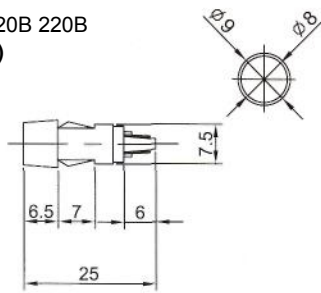

Неоновые (Neon)/Светодиодные (LED) Накаливания (Tungsten Filament) Держатели (Holder)

ИНДИКАТОРЫ

Выводы показаны условно

N-827 (NEON) с резистором 120В 220В
N-827P (TUNGSTEN FILAMENT)
6В 12В 24В