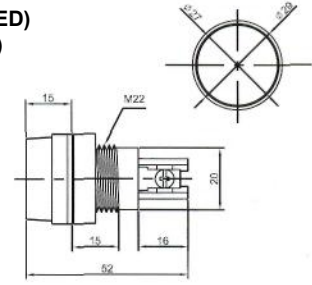

N-3001 (NEON) **N-3001L (LED)**
N-3001P (TUNGSTEN FILAMENT)
N-3001H S-9 байонет (HOLDER)