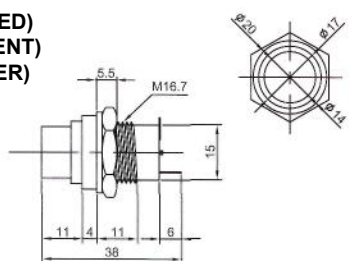

E-10

S-9

E-5

**N-831 (NEON)** **N-831L (LED)**  
**N-831P (TUNGSTEN FILAMENT)**  
**LH-010 E-10 резьба (HOLDER)**  
Аналог **N-831H**

**ELB01 Epoxy LED Bulb**  
с резистором 12В 24В

\* UL Flame:94V-0

**N-832 (NEON)** **N-832L (LED)**  
**N-832P (TUNGSTEN FILAMENT)**  
**LH-011 E-10 резьба (HOLDER)**  
Аналог **N-832H**