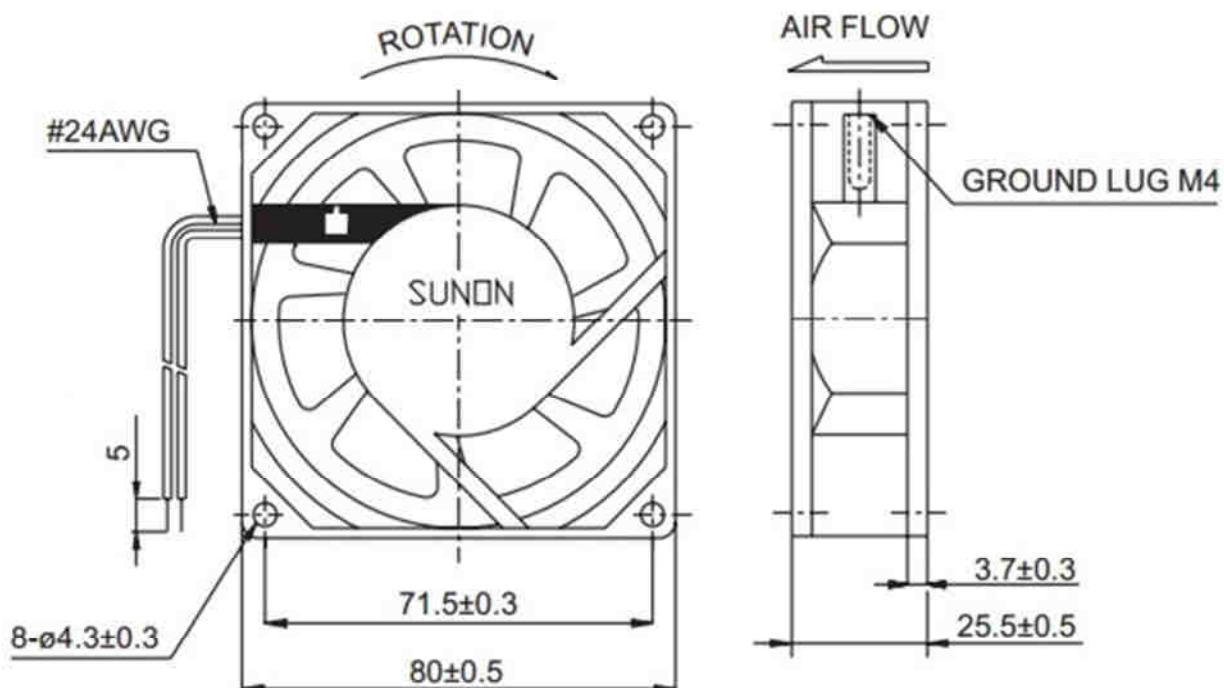

ВЕНТИЛЯТОР ПЕРЕМЕННОГО ТОКА SUNOH

SF-8025AT P/N 2082HBL (ПОДШИПНИК КАЧЕНИЯ)

ТЕХНИЧЕСКИЕ ХАРАКТЕРИСТИКИ

Габаритные размеры	80 x 80 x 25 мм
Напряжение питания	220~240 вольт
Потребляемый ток	0.07 ампера
Частота	50/60 Гц
Мощность	14 Вт
Уровень шума	30~34.5 дБ
Производительность	18~22 фут.куб/мин
Скорость вращения	2450~2900 об/мин
Долговечность (не менее)	50 тыс. часов