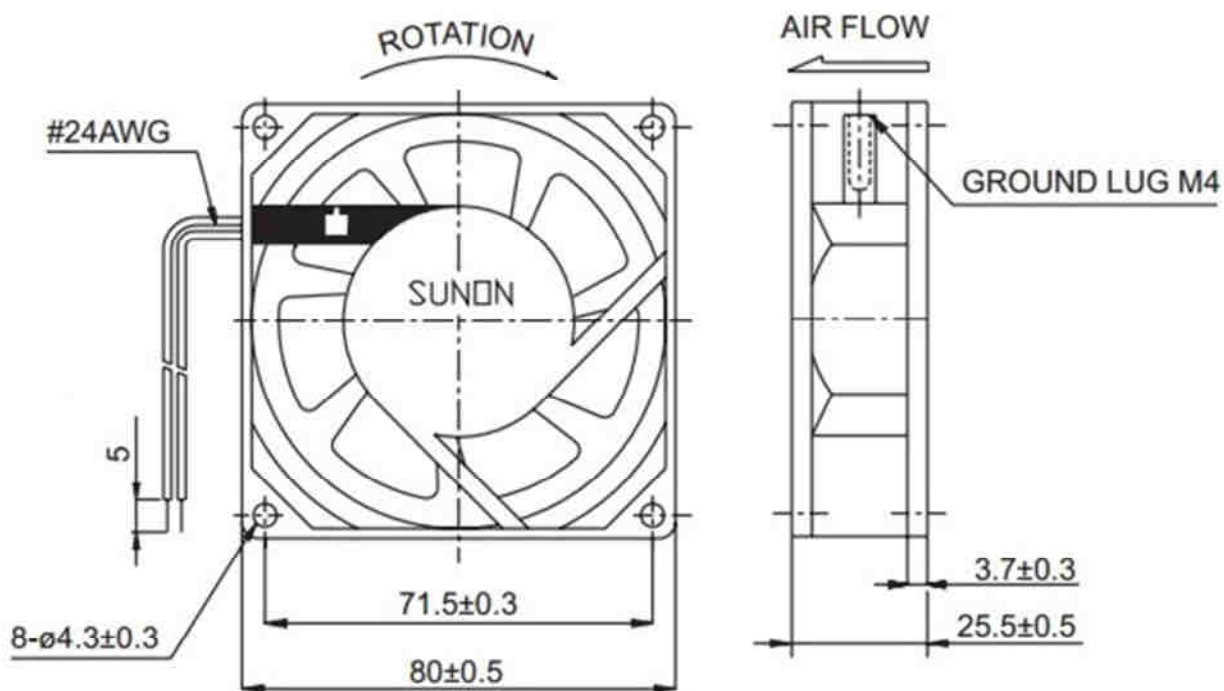

ВЕНТИЛЯТОР ПЕРЕМЕННОГО ТОКА SUNOH

SF-8025AT P/N 2082HSL (ПОДШИПНИК СКОЛЬЖЕНИЯ)

ТЕХНИЧЕСКИЕ ХАРАКТЕРИСТИКИ

Габаритные размеры	80 x 80 x 25 мм
Напряжение питания	220~240 вольт
Потребляемый ток	0.07 ампера
Частота	50/60 Гц
Мощность	14 Вт
Уровень шума	29~33 дБ
Производительность	17~21 фут.куб/мин
Скорость вращения	2300~2750 об/мин
Долговечность (не менее)	30 тыс. часов