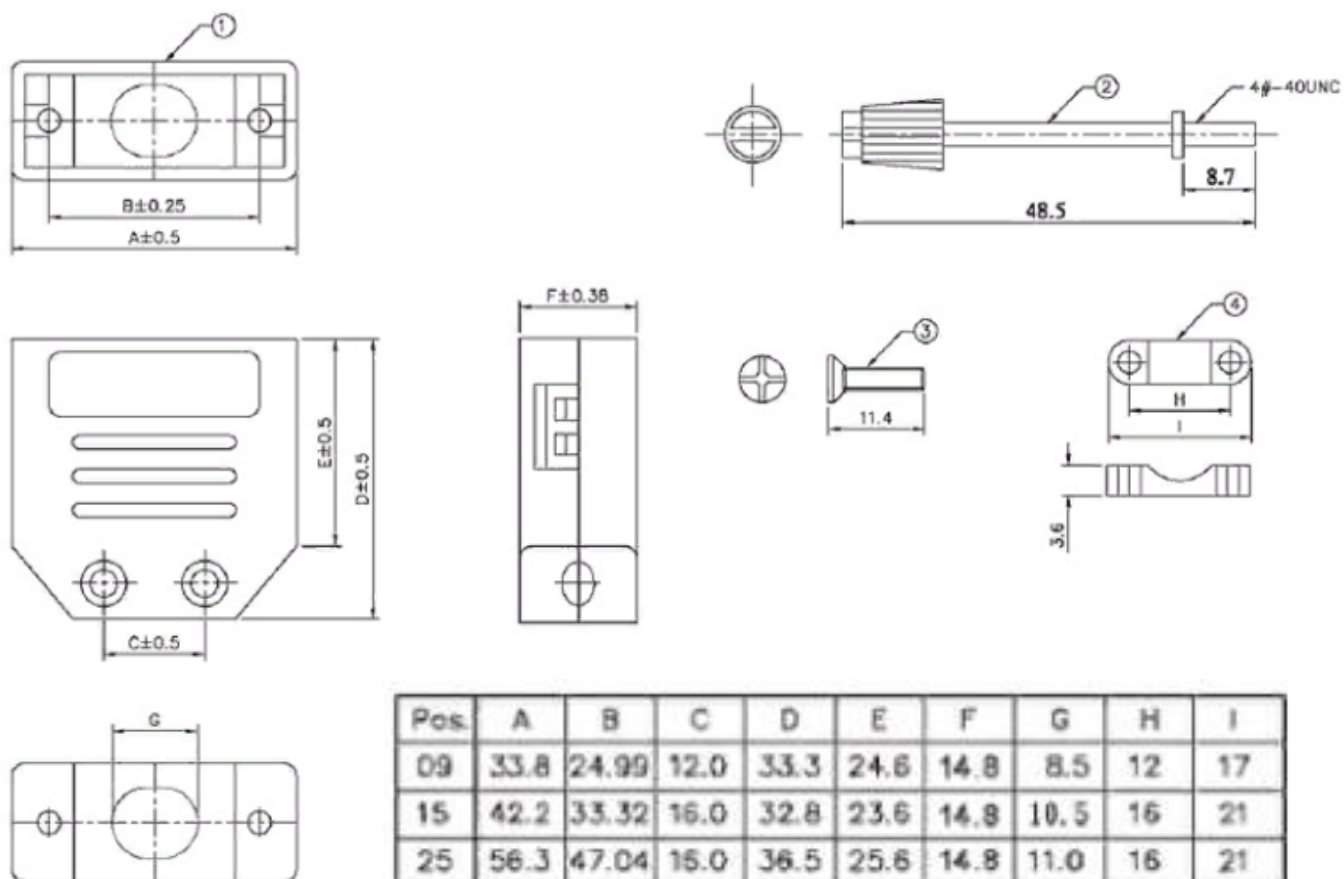

## Корпус пластиковый без расширения Н2-25РТТ, чёрный с длинными винтами

Для разъемов DB-25M, DB-25F, DI (тип 2)-25M, DI (тип 2)-25F, DHS-44M, DHS-44F.

Pos.	A	B	C	D	E	F	G	H	I
09	33.8	24.99	12.0	33.3	24.6	14.8	8.5	12	17
15	42.2	33.32	16.0	32.8	23.6	14.8	10.5	16	21
25	56.3	47.04	16.0	36.5	25.6	14.8	11.0	16	21
37	72.7	63.50	16.0	39.2	26.4	15.0	11.0	16	21
50	70.1	61.11	16.0	41.2	26.4	18.5	12.0	16	21